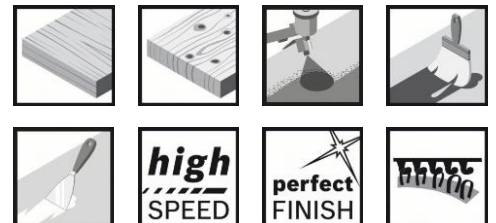

Шкурка Bosch за виброшлайф правоъгълна с 8 отвора 186x93 мм, P400, Best for Wood and Paint C470

Технически данни

Описание	
Продуктова линия	Консумативи PRO
Спецификация	93 x 186 мм, 400
Продуктов текст, консумативи сив	Опаковка, 10 части
Вид опаковка	Хартия / картон / велпапе - опаковка, обвивка, с евроотвор
Търговска опаковъчна единица	10 Бр.
Транспортна опаковъчна единица	5 Бр.
Подробности	
Размер на листа, mm	93x186
Зърнестост	400
Подходящ за	
работваеми материали (детайл)	Твърда дървесина/масивно дърво Меко дърво Боя Лак Запълнител Кит Грунд Кориан

Продукт: [Шкурка Bosch за виброшлайф правоъгълна с 8 отвора 186x93 мм, P400, Best for Wood and Paint C470](#)

Категория: [Консумативи за шлайфмашини](#)

Бранд: [Bosch](#)

Категория бранд: [Шкурка Bosch](#)